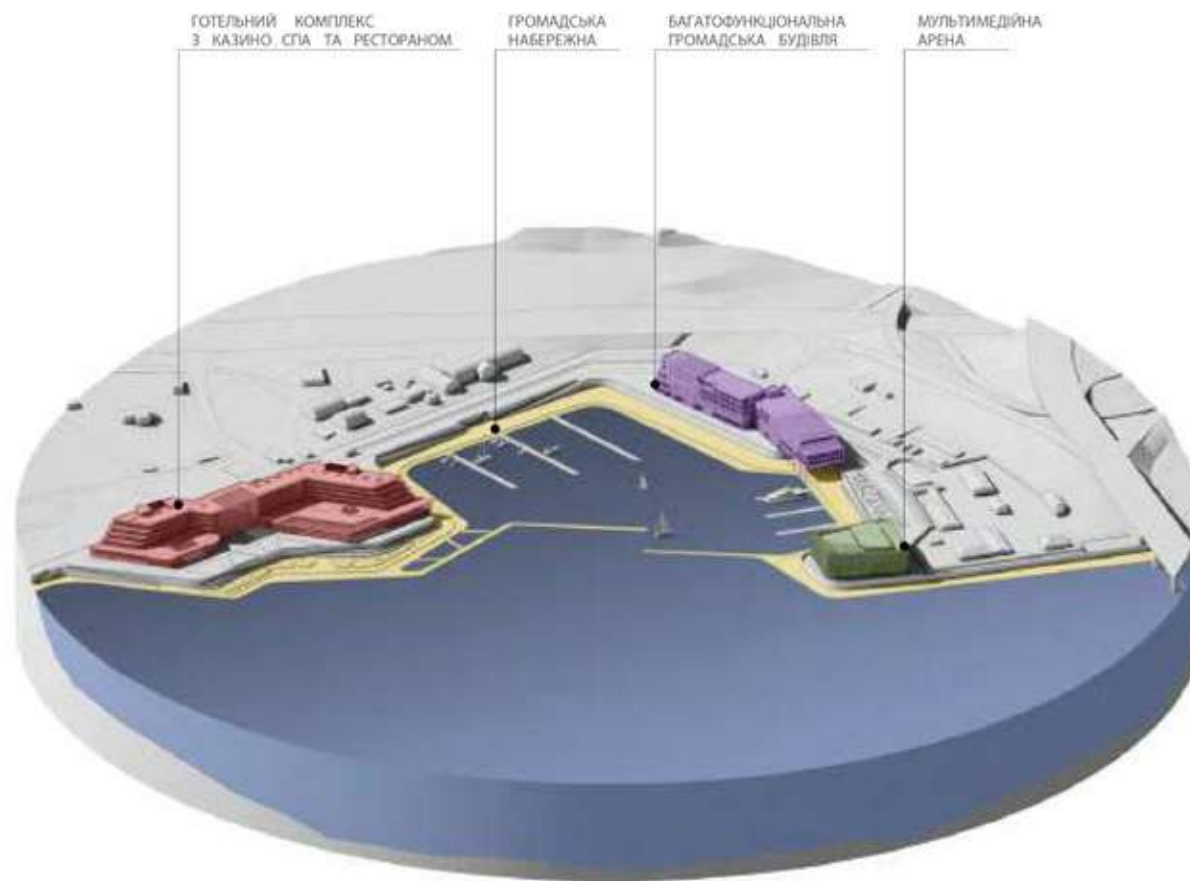

# РАТОНА

МУЛЬТИФУНКЦІОНАЛЬНИЙ  
КОМПЛЕКС

КИЇВ, УКРАЇНА	42 100 м <sup>2</sup>	2021
ЛОКАЦІЯ	ПЛОЩА	РІК

## ВИД РОБІТ:

АРХІТЕКТУРНА КОНЦЕПЦІЯ  
ВІЗУАЛІЗАЦІЯ

# RIVIERA

РЕСТОРАННИЙ КОМПЛЕКС

ВІННИЦЯ,  
УКРАЇНА

1 150 м<sup>2</sup>

2018

ЛОКАЦІЯ

ПЛОЩА

РІК