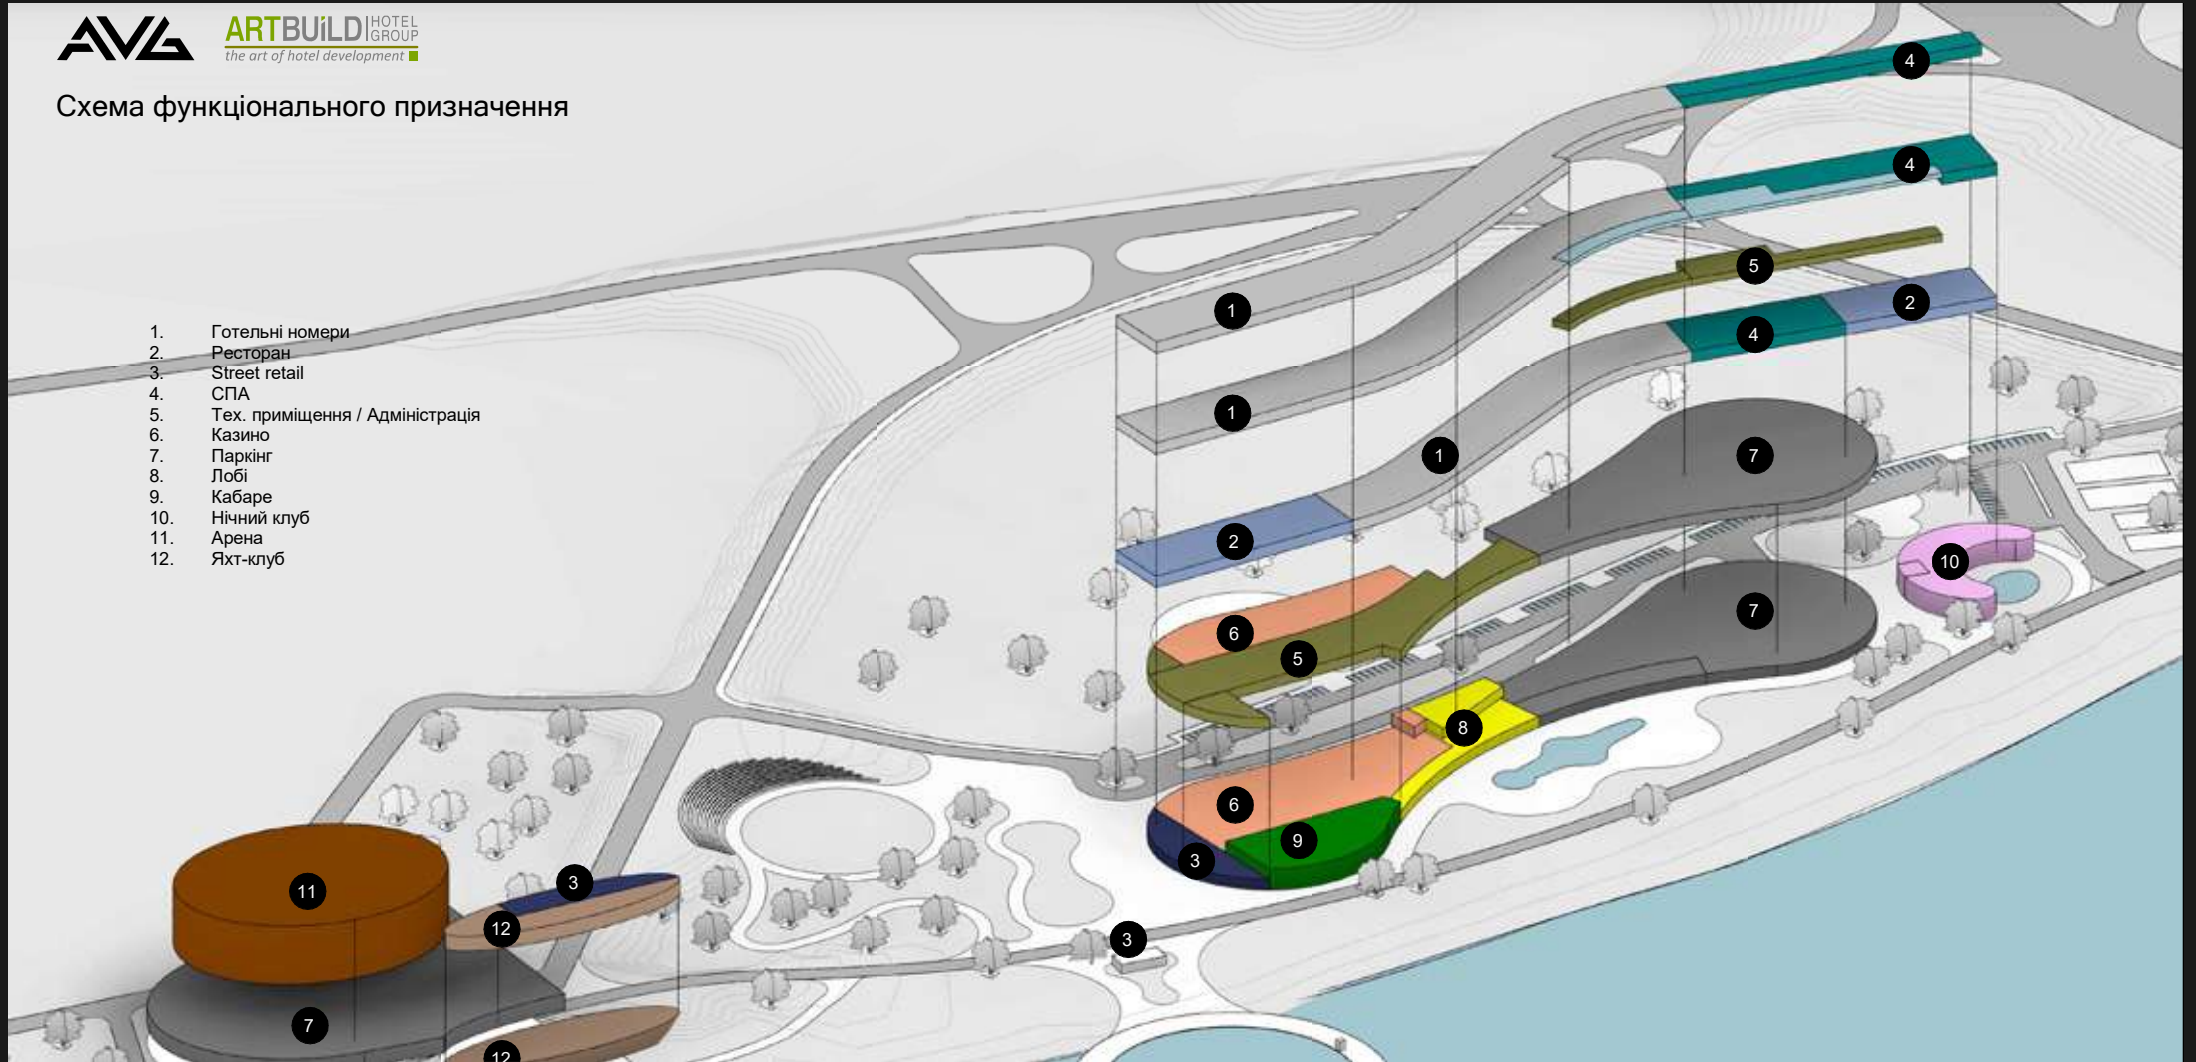

# СВЯТИЙ ШАРБЕЛЬ

ГОТЕЛЬНО-ОЗДОРОВЧИЙ  
КОМПЛЕКС

ВИД РОБІТ:

АРХІТЕКТУРНА КОНЦЕПЦІЯ  
ВІЗУАЛІЗАЦІЯ

# CITY ENTERTAINMENT RESORT

ГОТЕЛЬНО-РОЗВАЖАЛЬНИЙ КОМПЛЕКС

КИЇВ, УКРАЇНА

72 694 м<sup>2</sup>

2021

ЛОКАЦІЯ

ПЛОЩА

РІК

ВИД РОБИТ:

АРХІТЕКТУРНА КОНЦЕПЦІЯ

ВІЗУАЛІЗАЦІЯ

Схема функціонального призначення

- 1. Готельні номери
- 2. Ресторан
- 3. Street retail
- 4. СПА
- 5. Тех. приміщення / Адміністрація
- 6. Казино
- 7. Паркінг
- 8. Лобі
- 9. Кабаре
- 10. Нічний клуб
- 11. Арена
- 12. Яхт-клуб

## ГОТЕЛЬНИЙ КОМПЛЕКС